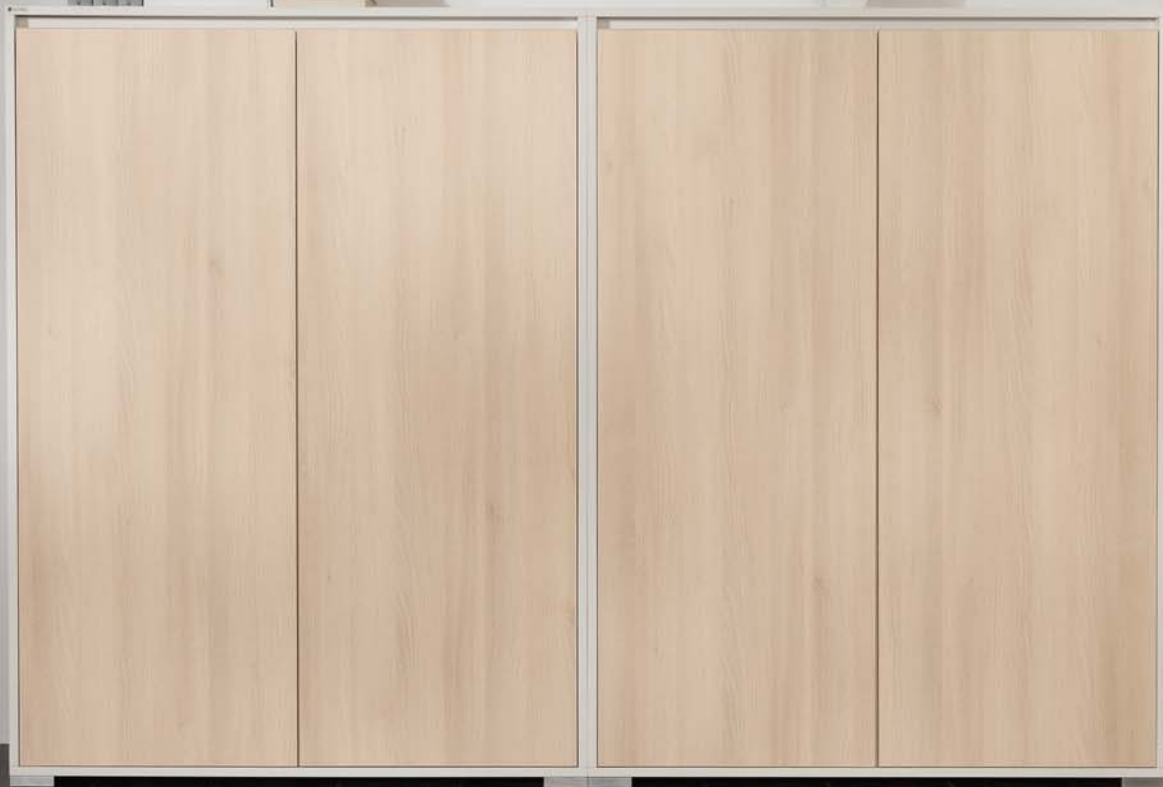

SELECT en P.A.L.M.A. vormen als combinatie de perfecte, representatieve werkplek voor directieleden.

SELECT - Hängeregale mit Schiebetür · Wall shelves with sliding door · Hangkasten met schuifdeur

Offen für Ihre Neuheiten  
Open to novelties · Open voor nieuwe mogelijkheden