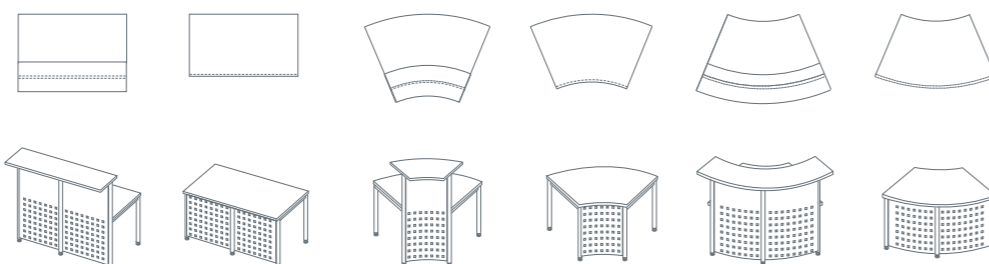

Der modulare Aufbau von REISS OVERTO ermöglicht eine Vielzahl von Konfigurationen und so ein Höchstmaß an individueller Gestaltung im Empfangsbereich.

Gerade Elemente Breite: 800 mm, 1200 mm
Höhe: 720 mm, 1100 mm
Tiefe: 700 mm, 800 mm

45° Elemente Höhe: 720 mm, 1100 mm
Tiefe: 700 mm, 800 mm